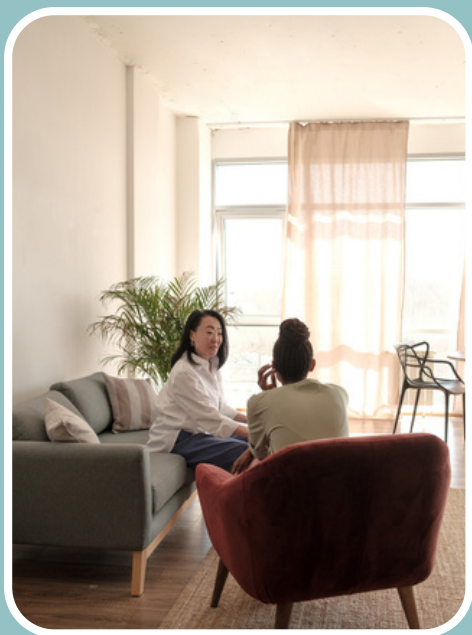

INTERVENTION

À domicile

(Faugères et environs, Béziers)

En ligne par visioconférence

Séances individuelles et collectives